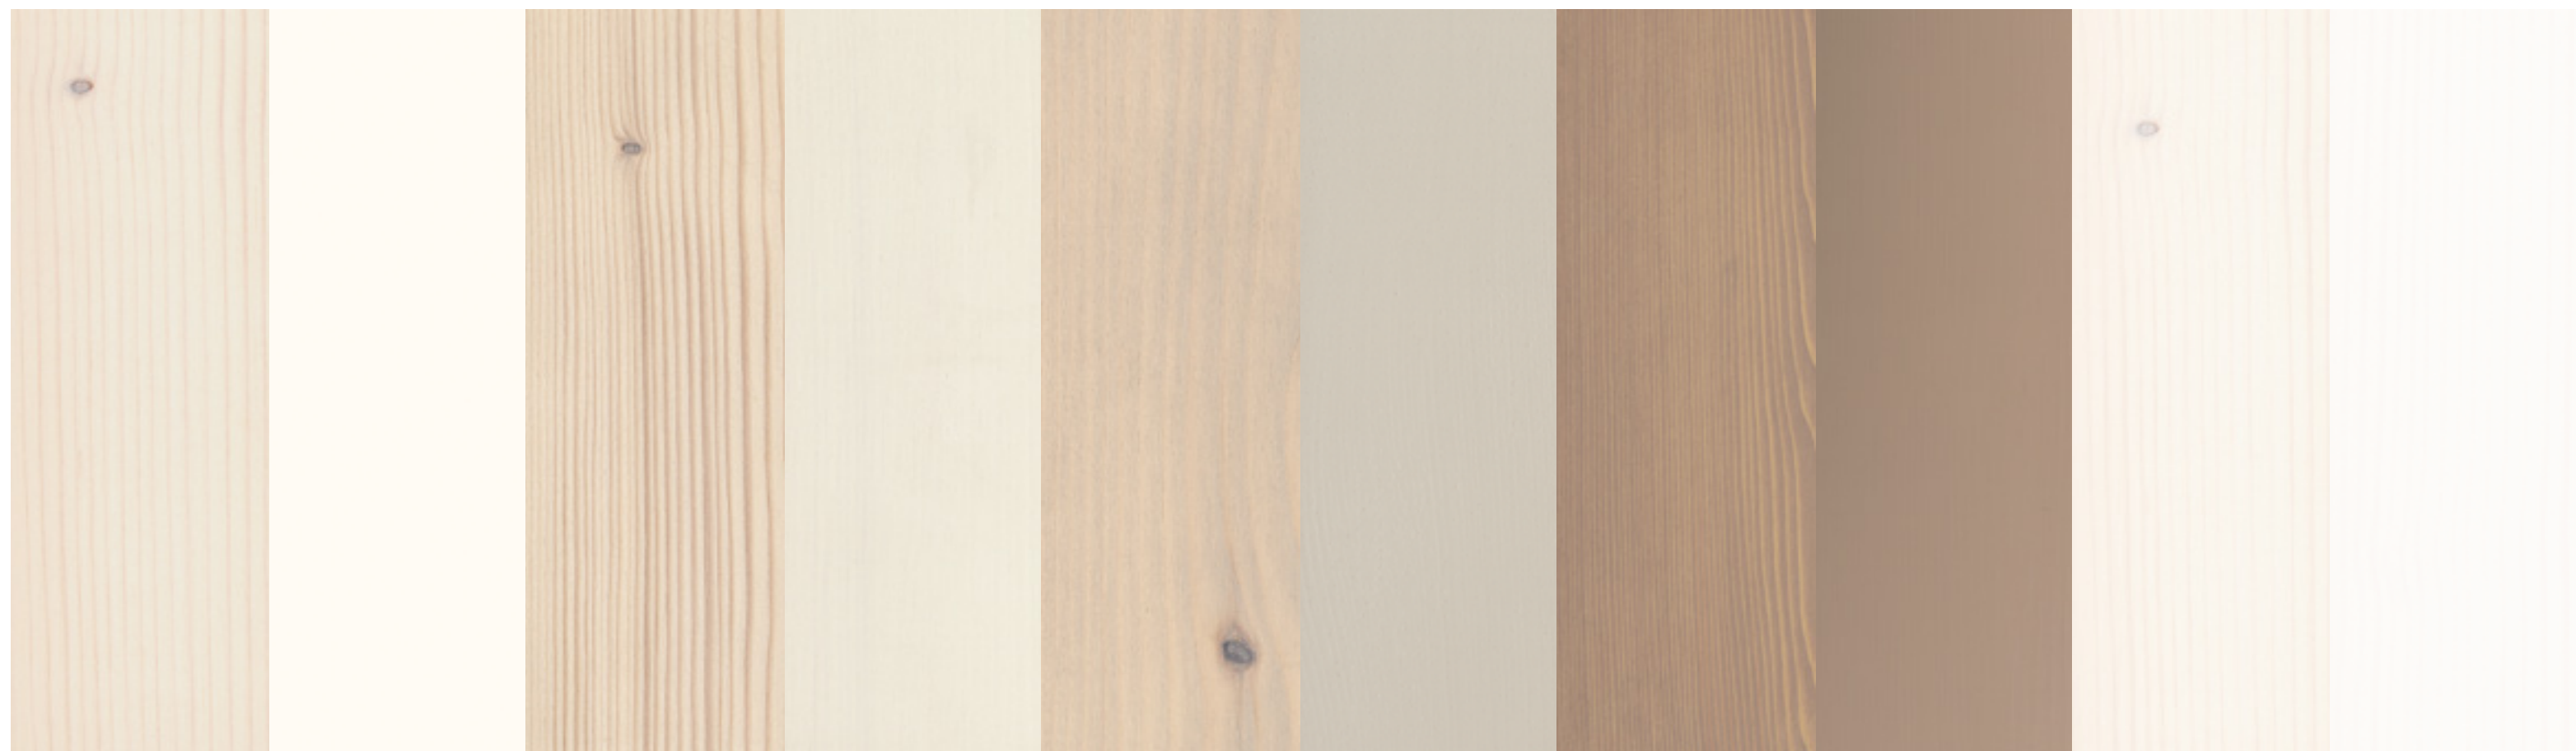

TRANSPARENTNÍ NEBO INTENZIVNÍ DESIGN

DEKORAČNÍ VOSK INTENZIVNÍ ODSTÍNY

Intenzivní odstíny pro speciální akcenty pro celý interiér. Obzvláště vhodný na nábytek a dětské hračky. (Příklady na smrku)

www.au-mex.cz

1 nátěr transparentní 2 nátěry intenzivní

3188 SNÍH
3105 ŽLUTÁ

1 nátěr transparentní 2 nátěry intenzivní

1 nátěr transparentní 2 nátěry intenzivní

3172 HEDVÁBÍ
3104 ČERVENÁ

1 nátěr transparentní 2 nátěry intenzivní

1 nátěr transparentní 2 nátěry intenzivní

3181 KŘEMEN
3131 ZELENÁ

1 nátěr transparentní 2 nátěry intenzivní

1 nátěr transparentní 2 nátěry intenzivní

3132 ŠEDOBĚŽOVÁ
3125 MODRÁ

1 nátěr transparentní 2 nátěry intenzivní

1 nátěr transparentní 2 nátěry intenzivní

3186 BÍLÁ MAT
3169 ČERNÁ

1 nátěr transparentní 2 nátěry intenzivní