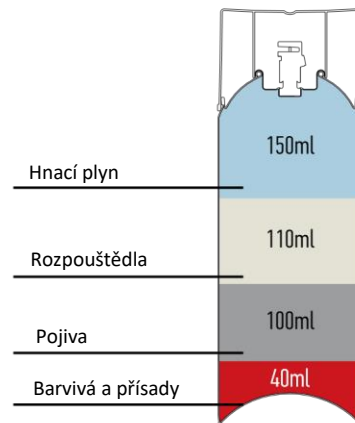

Maston One!®